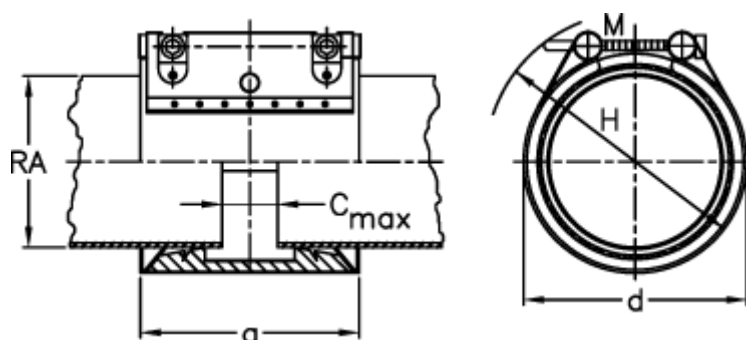

Varenummer: 025799300038
Beskrivelse: Norma Connect rørkobling
GRIP E W5 Ø=38,0 EPDM, 16 bar

Mål

a	= 62.4
C max med båndindlæg	= 8
d	= 60
H	= 80
M (Skrue)	= M8
Nominelt tryk (bar)	= 16
RA	= 38
RA min-RA max	= 35,6-38,5